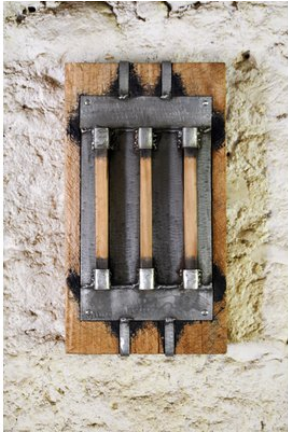

# Werkliste 2020

Wandobjekte von 2020 aus Eiche, Eisen und Leder.

Sven Schilling  
Schwarzwaldstraße 150  
79102 Freiburg  
0761/38439294  
mail@schilling-sven.de  
www.schilling-sven.de

Artist Sven Schilling  
Title 2008  
Year 2020  
Dimensions 39 x 25 x 7 cm  
Material Eiche/Eisen

Artist Sven Schilling  
Title Dystopie  
Year 2020  
Dimensions 24 x 30 x 5 cm  
Material Eiche/Leder/Schellack

Artist Sven Schilling  
Title Kalibrierung  
Year 2020  
Dimensions 100 x 54 x 18 cm  
Material Eiche/Eisen/Pergament/Lederriemen